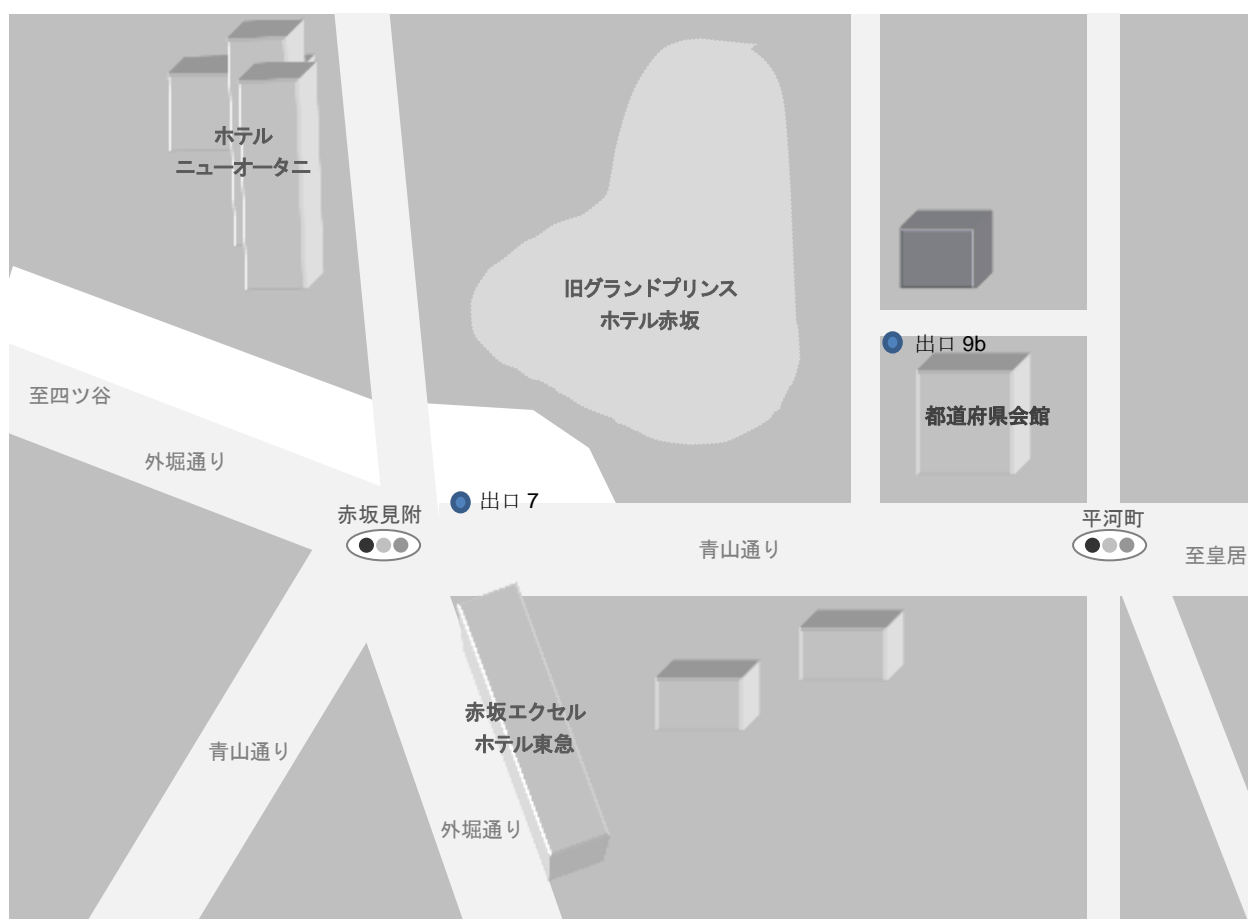

ACCESS MAP

T インベストメントジャパン株式会社

〒102-0093

東京都千代田区平河町 2-5-7 ヒルクレスト平河町 602

TEL: 03-6272-6181 / Fax: 03-6272-6182

南北線・半蔵門線・有楽町線

永田町駅

出口 9b 番

徒歩 1 分

銀座線・丸の内線

赤坂見附駅

出口 7 番

徒歩 3 分